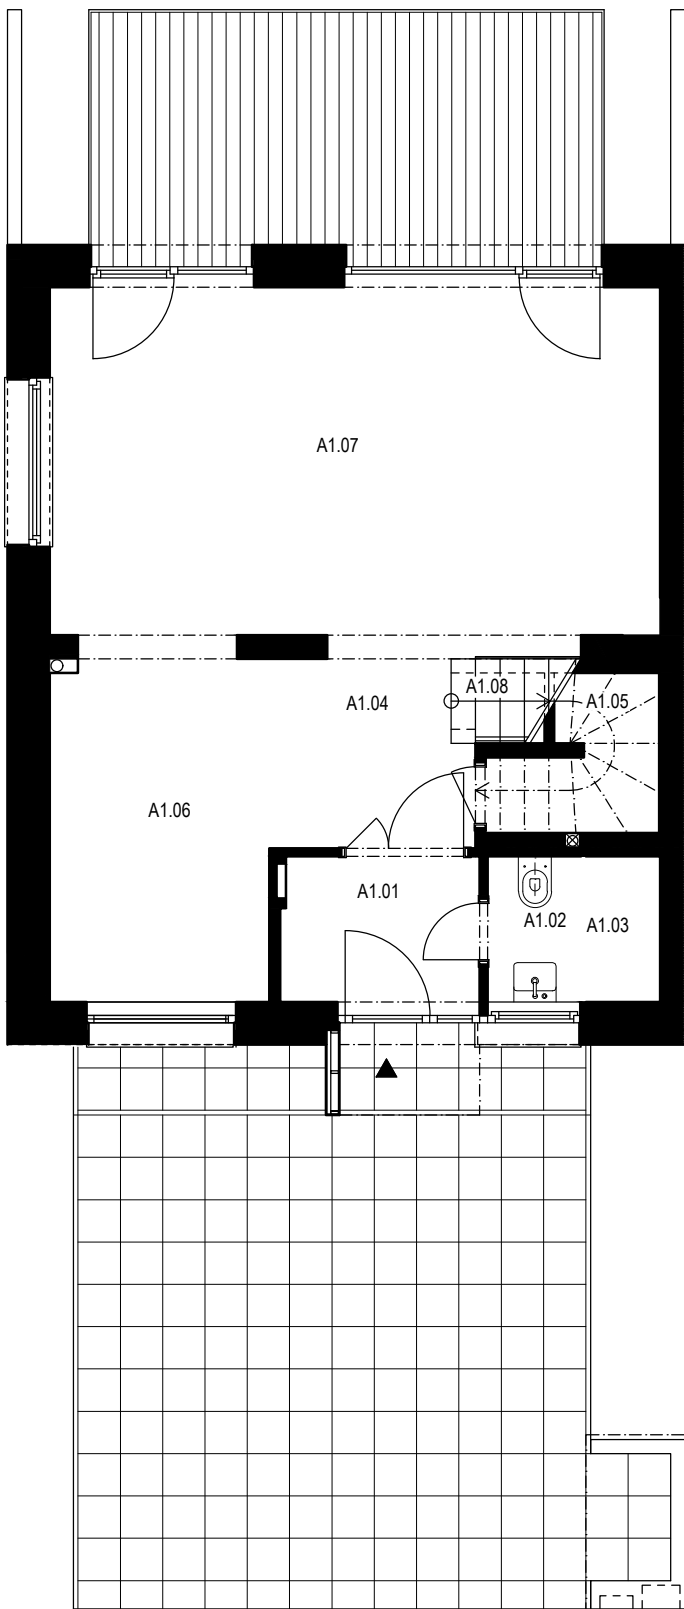

KRAJNÝ RADOVÝ RD - PRAVÝ

Sonety
 Váš vy(bá)snený domov

RADOVÝ RODINNÝ DOM - A1, B1, C6, D6, E6					
Č.M.	NÁZOV MIESNOSTI	m ²	Č.M.	NÁZOV MIESNOSTI	
A1.01	VSTUP	3,46	A2.01	SCHODY	2,80
A1.02	WC	1,54	A2.02	KOMUNIKÁCIA	4,90
A1.03	KOMORA	1,22	A2.03	KÚPEĽŇA + WC	6,02
A1.04	KOMUNIKÁCIA	4,18	A2.04	IZBA	10,64
A1.05	SKLAD	2,45	A2.05	SPÁLŇA RODIČOV	12,37
A1.06	KUCHYŇA	8,48	A2.06	IZBA	9,89
A1.07	OBÝVACIA IZBA	25,74	ÚŽITKOVÁ PLOCHA SPOLU		94,69
A1.08	SCHODY	1,00			