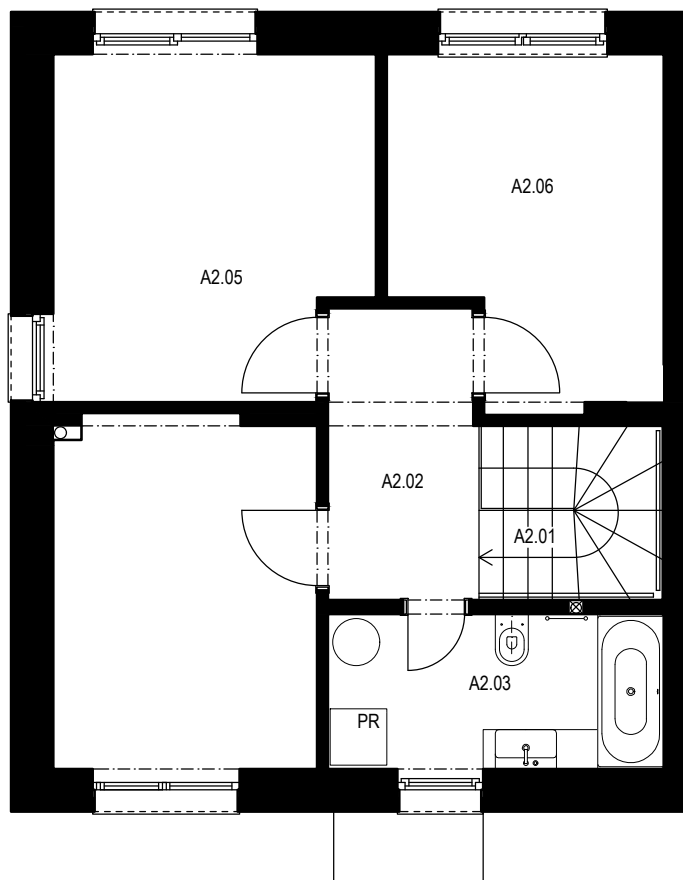

KRAJNÝ RADOVÝ RD - PRAVÝ

Sonety
 Váš vy(bá)snený domov

RADOVÝ RODINNÝ DOM - A1, B1, C6, D6, E6					
Č.M.	NÁZOV MIESNOSTI	m ²	Č.M.	NÁZOV MIESNOSTI	
A1.01	VSTUP	3,46	A2.01	SCHODY	2,80
A1.02	WC	1,54	A2.02	KOMUNIKÁCIA	4,90
A1.03	KOMORA	1,22	A2.03	KÚPEĽŇA + WC	6,02
A1.04	KOMUNIKÁCIA	4,18	A2.04	IZBA	10,64
A1.05	SKLAD	2,45	A2.05	SPÁLŇA RODIČOV	12,37
A1.06	KUCHYŇA	8,48	A2.06	IZBA	9,89
A1.07	OBÝVACIA IZBA	25,74	ÚŽITKOVÁ PLOCHA SPOLU		94,69
A1.08	SCHODY	1,00			