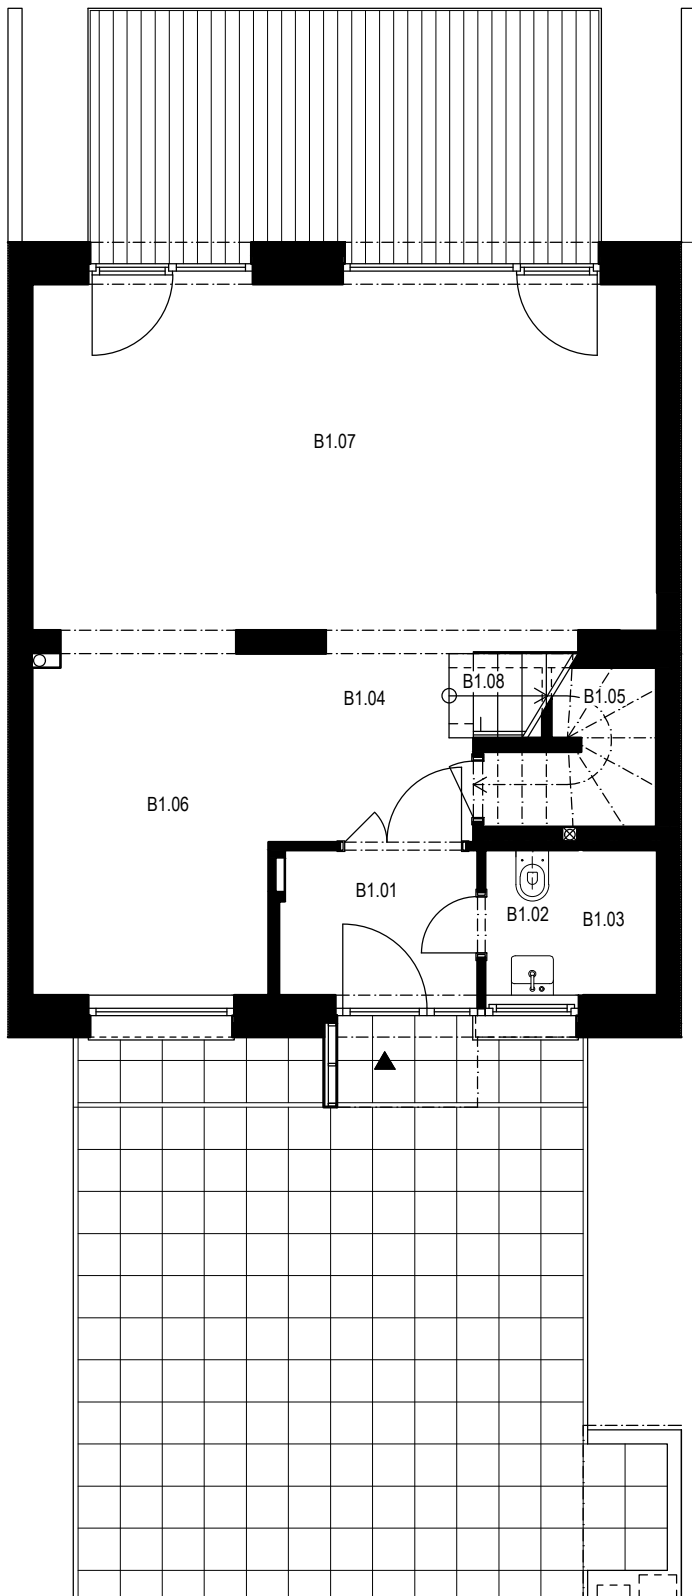

# STREDOVÝ RADOVÝ RD - PRAVÝ

*Sonety*  
 Váš vy(bá)snený domov

RADOVÝ RD - A3, A5, B3, B5, C2, C4, D2, D4, E2, E4					
Č.M.	NÁZOV MIESTNOSTI	m <sup>2</sup>	Č.M.	NÁZOV MIESTNOSTI	m <sup>2</sup>
B1.01	VSTUP	3,46	B2.01	SCHODY	2,80
B1.02	WC	1,54	B2.02	KOMUNIKÁCIA	4,90
B1.03	KOMORA	1,22	B2.03	KÚPEĽŇA + WC	6,02
B1.04	KOMUNIKÁCIA	4,18	B2.04	IZBA	11,36
B1.05	SKLAD	2,45	B2.05	SPÁLŇA RODIČOV	12,94
B1.06	KUCHYŇA	9,17	B2.06	IZBA	9,89
B1.07	OBÝVACIA IZBA	26,49	<b>ÚŽITKOVÁ PLOCHA SPOLU</b>		<b>97,42</b>
B1.08	SCHODY	1,00			