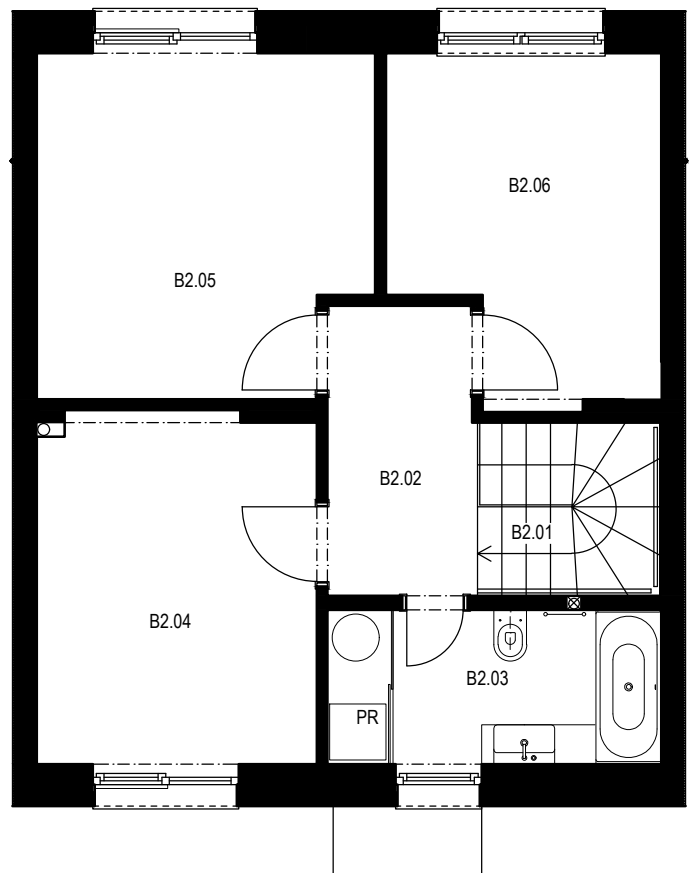

# STREDOVÝ RADOVÝ RD - PRAVÝ

*Sonety*  
 Váš vy(bá)snený domov

RADOVÝ RD - A3, A5, B3, B5, C2, C4, D2, D4, E2, E4					
Č.M.	NÁZOV MIESTNOSTI	m <sup>2</sup>	Č.M.	NÁZOV MIESTNOSTI	m <sup>2</sup>
B1.01	VSTUP	3,46	B2.01	SCHODY	2,80
B1.02	WC	1,54	B2.02	KOMUNIKÁCIA	4,90
B1.03	KOMORA	1,22	B2.03	KÚPEĽŇA + WC	6,02
B1.04	KOMUNIKÁCIA	4,18	B2.04	IZBA	11,36
B1.05	SKLAD	2,45	B2.05	SPÁLŇA RODIČOV	12,94
B1.06	KUCHYŇA	9,17	B2.06	IZBA	9,89
B1.07	OBÝVACIA IZBA	26,49	<b>ÚŽITKOVÁ PLOCHA SPOLU</b>		<b>97,42</b>
B1.08	SCHODY	1,00			