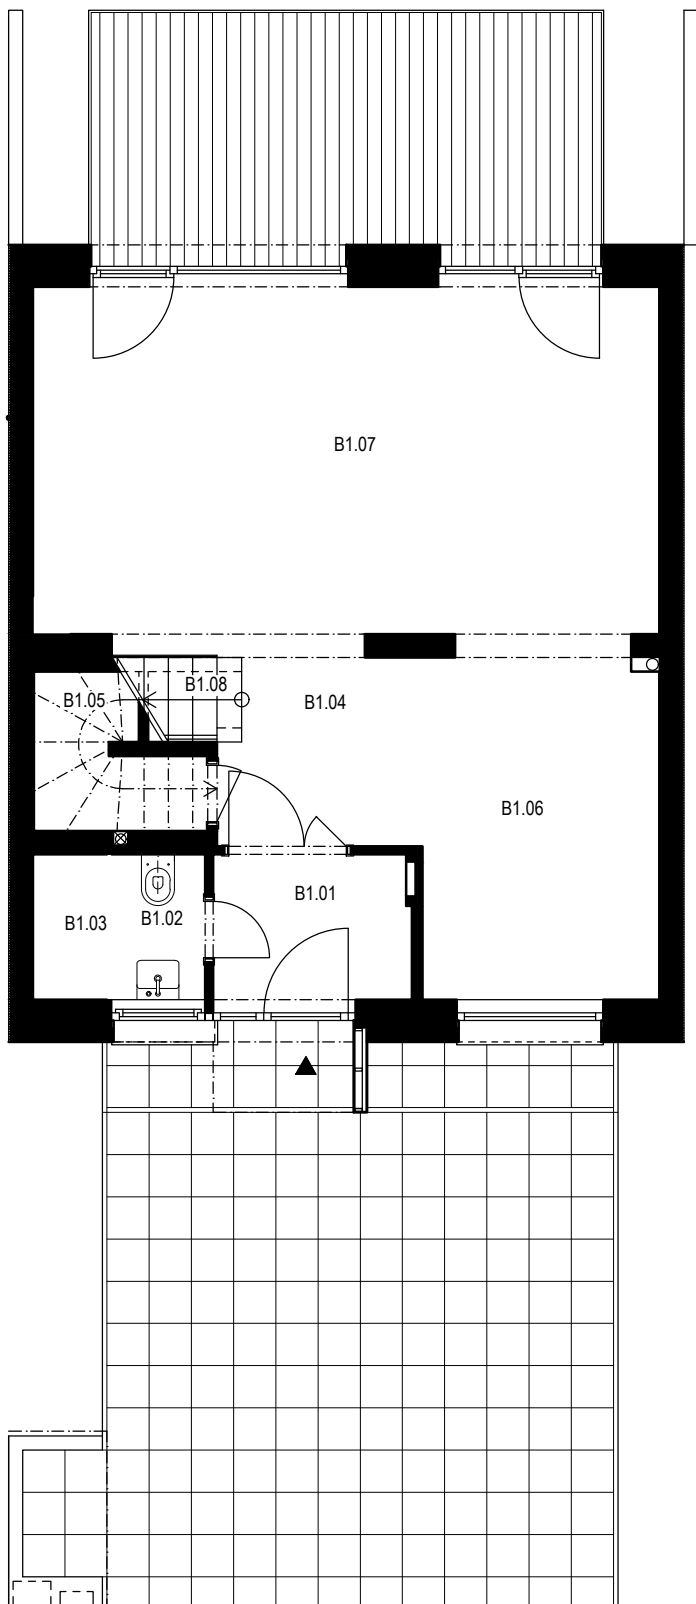

STREDOVÝ RADOVÝ RD - ĽAVÝ

Sonety
Váš vy(bá)snený domov

RADOVÝ RD- A2, A4, A6, B2, B4, B6, C3, C5, D3, D5, E3, E5					
Č.M.	NÁZOV MIESNOSTI	m ²	Č.M.	NÁZOV MIESNOSTI	m ²
B1.01	VSTUP	3,46	B2.01	SCHODY	2,80
B1.02	WC	1,54	B2.02	KOMUNIKÁCIA	4,90
B1.03	KOMORA	1,22	B2.03	KÚPEĽNA + WC	6,02
B1.04	KOMUNIKÁCIA	4,18	B2.04	IZBA	11,36
B1.05	SKLAD	2,45	B2.05	SPÁLŇNA RODIČOV	12,94
B1.06	KUCHYŇA	9,17	B2.06	IZBA	9,89
B1.07	OBÝVACIA IZBA	26,49			
B1.08	SCHODY	1,00			
ÚŽITKOVÁ PLOCHA SPOLU					97,42