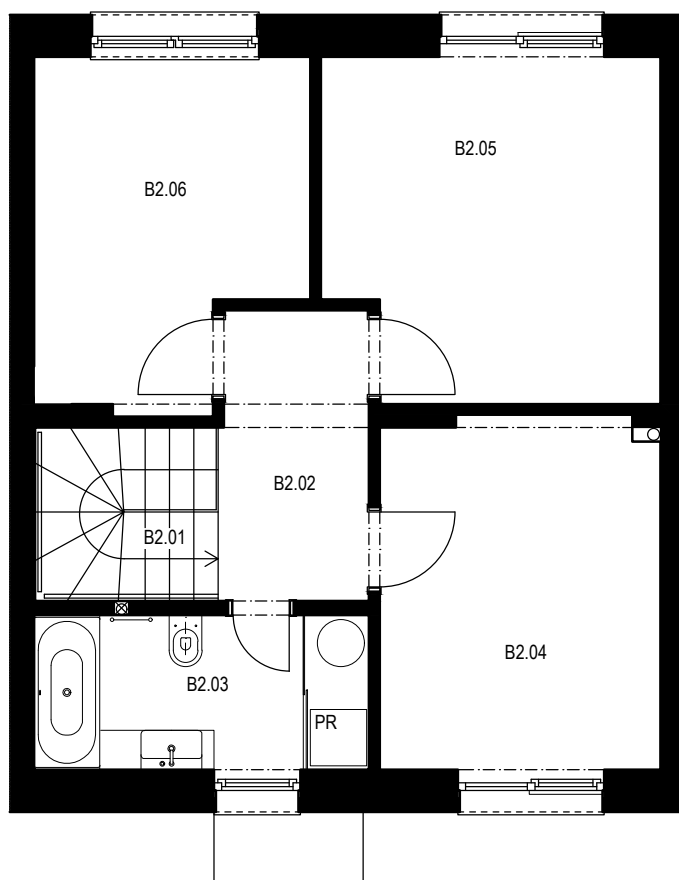

STREDOVÝ RADOVÝ RD - ĽAVÝ

Sonety
Váš vy(bá)snený domov

RADOVÝ RD- A2, A4, A6, B2, B4, B6, C3, C5, D3, D5, E3, E5					
Č.M.	NÁZOV MIESNOSTI	m ²	Č.M.	NÁZOV MIESNOSTI	m ²
B1.01	VSTUP	3,46	B2.01	SCHODY	2,80
B1.02	WC	1,54	B2.02	KOMUNIKÁCIA	4,90
B1.03	KOMORA	1,22	B2.03	KÚPEĽNA + WC	6,02
B1.04	KOMUNIKÁCIA	4,18	B2.04	IZBA	11,36
B1.05	SKLAD	2,45	B2.05	SPÁLŇNA RODIČOV	12,94
B1.06	KUCHYŇA	9,17	B2.06	IZBA	9,89
B1.07	OBÝVACIA IZBA	26,49			
B1.08	SCHODY	1,00			
ÚŽITKOVÁ PLOCHA SPOLU					97,42