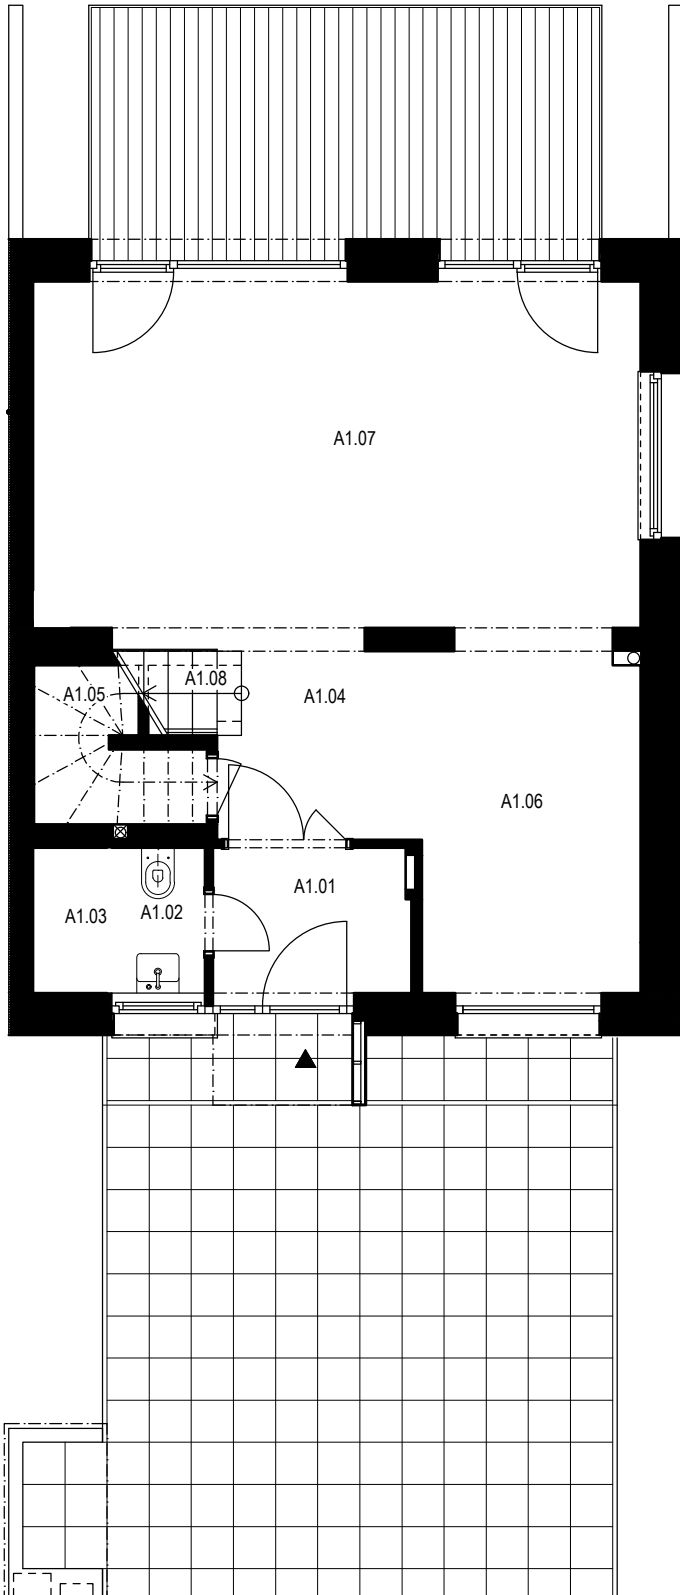

KRAJNÝ RADOVÝ RD - ĽAVÝ

Sonety
Váš vy(bá)snený domov

RADOVÝ RODINNÝ DOM - A7, B7, C1, D1, E1					
Č.M.	NÁZOV MIESNOSTI	m ²	Č.M.	NÁZOV MIESNOSTI	
A1.01	VSTUP	3,46	A2.01	SCHODY	2,80
A1.02	WC	1,54	A2.02	KOMUNIKÁCIA	4,90
A1.03	KOMORA	1,22	A2.03	KÚPEĽNA + WC	6,02
A1.04	KOMUNIKÁCIA	4,18	A2.04	IZBA	10,64
A1.05	SKLAD	2,45	A2.05	SPÁLŇA RODIČOV	12,37
A1.06	KUCHYŇA	8,48	A2.06	IZBA	9,89
A1.07	OBÝVACIA IZBA	25,74	ÚŽITKOVÁ PLOCHA SPOLU		94,69
A1.08	SCHODY	1,00			