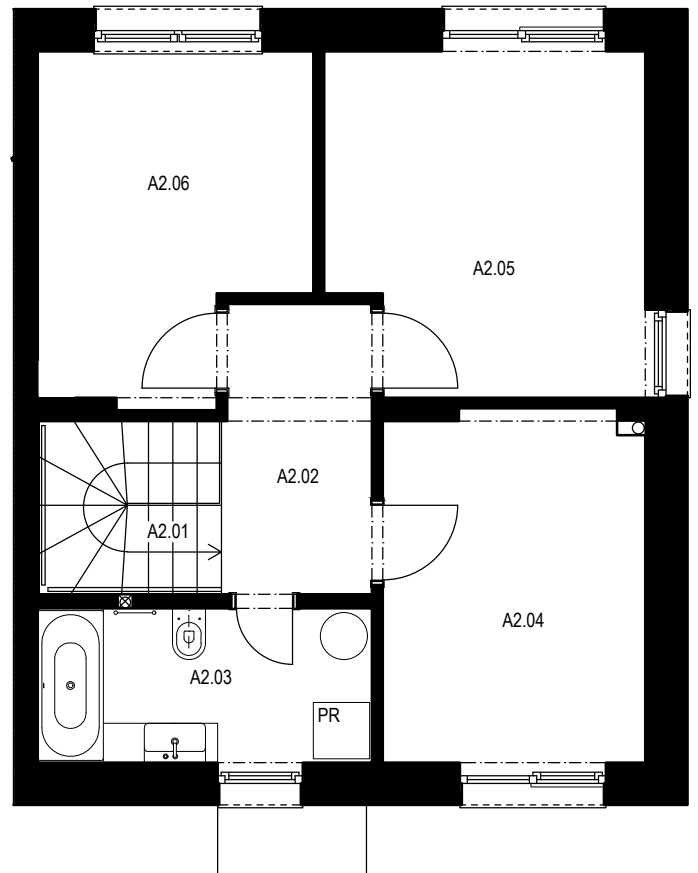

KRAJNÝ RADOVÝ RD - ĽAVÝ

Sonety
Váš vy(bá)snený domov

RADOVÝ RODINNÝ DOM - A7, B7, C1, D1, E1					
Č.M.	NÁZOV MIESNOSTI	m ²	Č.M.	NÁZOV MIESNOSTI	
A1.01	VSTUP	3,46	A2.01	SCHODY	2,80
A1.02	WC	1,54	A2.02	KOMUNIKÁCIA	4,90
A1.03	KOMORA	1,22	A2.03	KÚPEĽNA + WC	6,02
A1.04	KOMUNIKÁCIA	4,18	A2.04	IZBA	10,64
A1.05	SKLAD	2,45	A2.05	SPÁLŇA RODIČOV	12,37
A1.06	KUCHYŇA	8,48	A2.06	IZBA	9,89
A1.07	OBÝVACIA IZBA	25,74	ÚŽITKOVÁ PLOCHA SPOLU		94,69
A1.08	SCHODY	1,00			